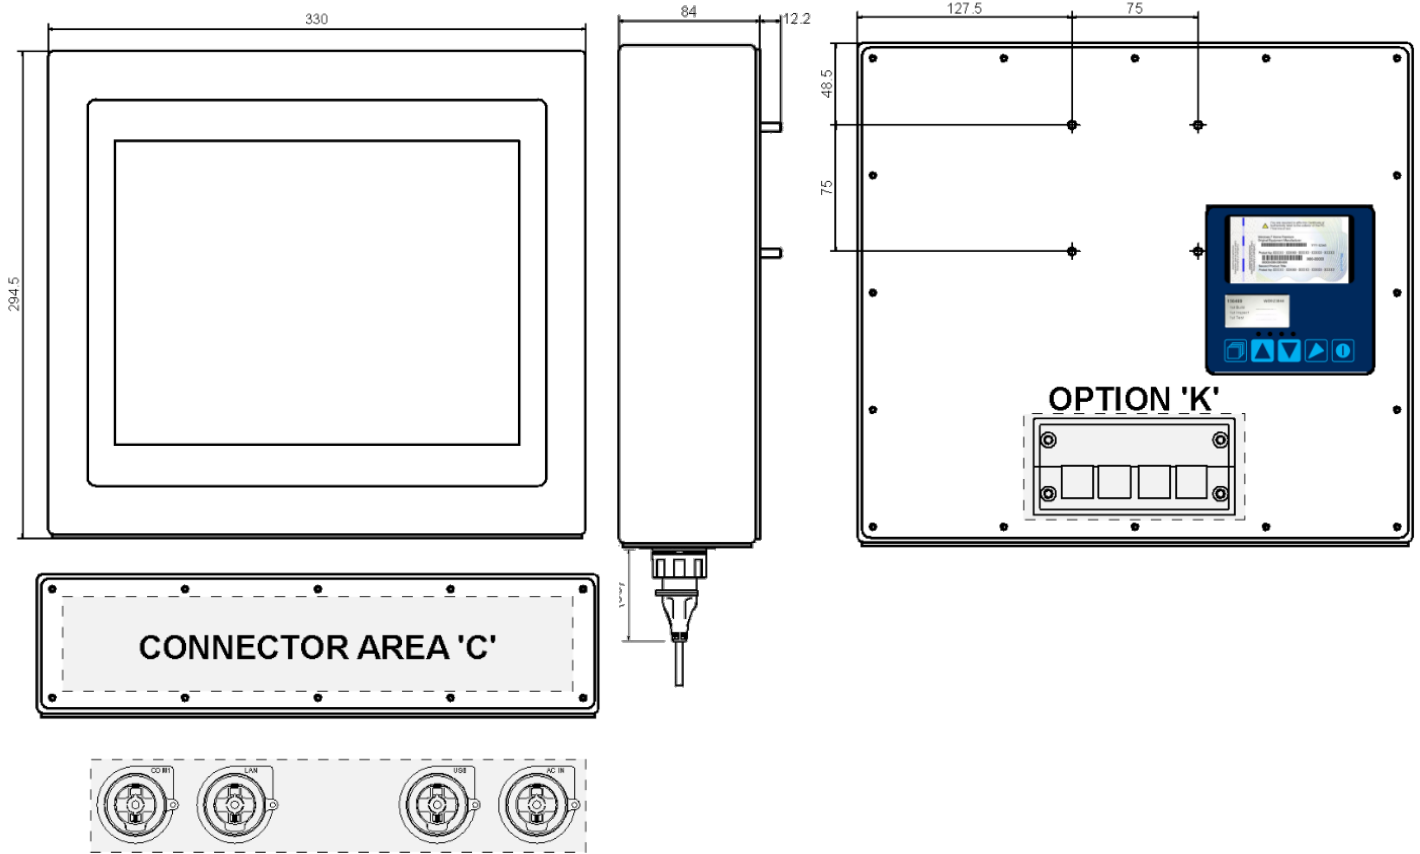

## OPTIONS

Temp. étendue -30° C à +50° C

Garantie Jusqu'à 5 ans

Connecteurs IP68  
Serrage rapide manuel

Face avant Flush supportant  
les lavages intensifs

Presse étoupe fendu, gain de  
temps au montage

### Dimensions et encombrement