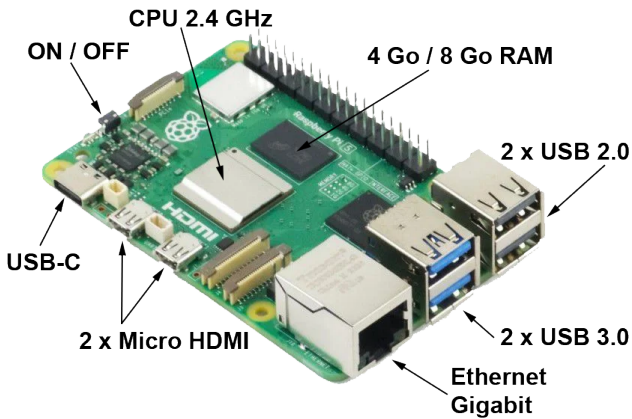

# Terminal Web 12" Inox Raspberry Pi 5B

GARANTIE  
**3**  
ANS

IP69K

Écran Flush  
IP69K

Raspberry Pi 5B

Écran tactile  
P-Cap

À poser  
ou à encastrer

La gamme **Terminal Web** utilise la technologie des ordinateurs **Raspberry**.

Le **Raspberry Pi 5B** correspond parfaitement aux attentes d'un **Terminal Web Industriel**.

## SPÉCIFICATIONS

Processeur	Arm Cortex-A76 quadricœur 2,4 GHz
Mémoire	4 Go, 8 Go
Port USB C	USB Type-C 5V/5A
Port USB	2 x USB 3 + 2 x USB 2
Port Éthernet	Ethernet Gigabit
Interface sans fil	Wi-Fi 5 & Bluetooth 5.0

Écran tactile	P-Cap Multitouch
OS	Windows 10 IoT, Raspberry Pi OS, Debian, Ubuntu
Protection	4 mm Margard polycarbonate
Poids	4.5 Kg
Alimentation	12-24 VDC ou 100-240 VAC