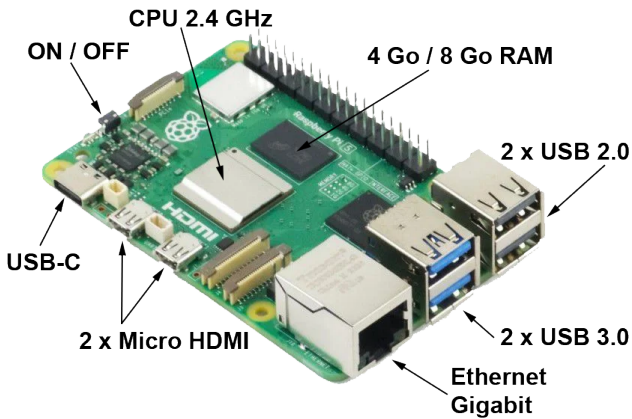

# Terminal Web 15" Inox Raspberry Pi 5B

GARANTIE  
**3**  
ANS

IP69K

Écran Flush  
IP69K

Raspberry Pi 5B

Écran tactile  
P-Cap

À poser  
ou à encastrer

La gamme **Terminal Web** utilise la technologie des ordinateurs **Raspberry**.

Le **Raspberry Pi 5B** correspond parfaitement aux attentes d'un **Terminal Web Industriel**.

## SPÉCIFICATIONS

Processeur	Arm Cortex-A76 quadricœur 2,4 GHz
Mémoire	4 Go, 8 Go
Port USB C	USB Type-C 5V/5A
Port USB	2 x USB 3 + 2 x USB 2
Port Éthernet	Ethernet Gigabit
Interface sans fil	Wi-Fi 5 & Bluetooth 5.0

Écran tactile	P-Cap Multitouch
OS	Windows 10 IoT, Raspberry Pi OS, Debian, Ubuntu
Protection	4 mm Margard polycarbonate
Poids	7.7 Kg
Alimentation	12-24 VDC ou 100-240 VAC