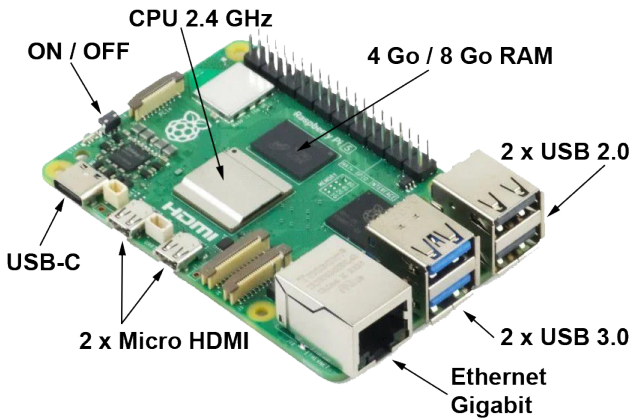

# Terminal Web 17" Inox Raspberry Pi 5B

GARANTIE  
**3**  
ANS

IP69K

Écran Flush  
IP69K

Raspberry Pi 5B

Écran tactile  
P-Cap

À poser  
ou à encastrer

La gamme **Terminal Web** utilise la technologie des ordinateurs **Raspberry**.

Le **Raspberry Pi 5B** correspond parfaitement aux attentes d'un **Terminal Web Industriel**.

## SPÉCIFICATIONS

Processeur	Arm Cortex-A76 quadricœur 2,4 GHz
Mémoire	4 Go, 8 Go
Port USB C	USB Type-C 5V/5A
Port USB	2 x USB 3 + 2 x USB 2
Port Éthernet	Ethernet Gigabit
Interface sans fil	Wi-Fi 5 & Bluetooth 5.0

Écran tactile	P-Cap Multitouch
OS	Windows 10 IoT, Raspberry Pi OS, Debian, Ubuntu
Protection	4 mm Margard polycarbonate
Poids	8 Kg
Alimentation	12-24 VDC ou 100-240 VAC