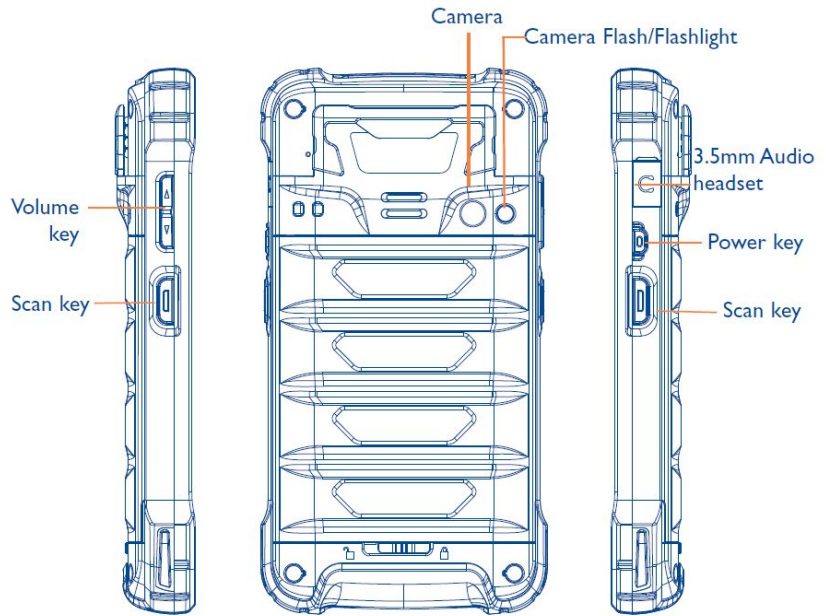

Nos **PDA durcis** de 5 pouces permettent de s'**adapter** à de nombreuses solutions et offrent les **dernières technologies embarquées**.

Ce produit, semi-durci, est **résistant à l'eau** et **aux chutes**, ce qui lui permet d'être utilisé dans des environnements contraignants.

CARACTÉRISTIQUES

- | | |
|--------------|--|
| • Dimension | 155 x 83 x 24 mm (292 g avec batterie) |
| • Processeur | Quad core @1.4 GHz |
| • Écran | 5.0'' (IPS) |
| • Résolution | 1280 x 768 (PCap Multi-touch) |
| • RAM | 1 à 2 Go RAM |
| • Stockage | 8 ou 16 Go (extensible via micro-SD) |
| • WLAN | 802.11 a/b/g/n |
| • Bluetooth | Classe II, Version 4.0 |
| • Port USB | Câble synchronisation vers USB fourni |
| • Webcam | Avant 8 MP, flash LED / Arrière 2 MP |
| • Sunlight | Readable display |
| • OS | Android 5.x ou Windows 10 Mobile |

OPTIONS

- Lecteur NFC et MSR
- Puce pour connexion internet 4G LTE
- Lecteur 2D Imager

Vues schématiques des boutons et connecteurs :

Nombreux accessoires disponibles :

Câble synchronisation USB

Socle 4 emplacements