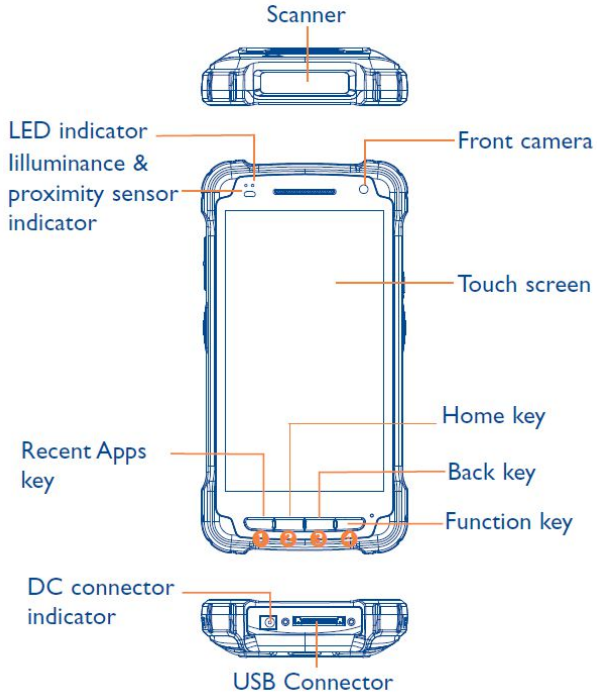

Nos **PDA durcis** de 5 pouces permettent de s'**adapter** à de nombreuses solutions et offrent les **dernières technologies embarquées**.

Ce produit, semi-durci, est **résistant à l'eau** et **aux chutes**, ce qui lui permet d'être utilisé dans des environnements contraignants.

CARACTÉRISTIQUES

- | | |
|--------------|--|
| • Dimension | 155 x 83 x 24 mm (292 g avec batterie) |
| • Processeur | Quad core @1.4 GHz |
| • Écran | 5.0'' (IPS) |
| • Résolution | 1280 x 768 (PCap Multi-touch) |
| • RAM | 1 à 2 Go RAM |
| • Stockage | 8 ou 16 Go (extensible via micro-SD) |
| • WLAN | 802.11 a/b/g/n |
| • Bluetooth | Classe II, Version 4.0 |
| • Port USB | Câble synchronisation vers USB fourni |
| • Webcam | Avant 8 MP, flash LED / Arrière 2 MP |
| • Sunlight | Readable display |
| • OS | Android 5.x ou Windows 10 Mobile |

OPTIONS

- Lecteur NFC et MSR
- Puce pour connexion internet 4G LTE
- Lecteur 2D Imager

Vues schématiques des boutons et connecteurs :

Nombreux accessoires disponibles :

Câble synchronisation USB

Socle 4 emplacements

Cradle / Station de rechargement

Chargeur 4 emplacements