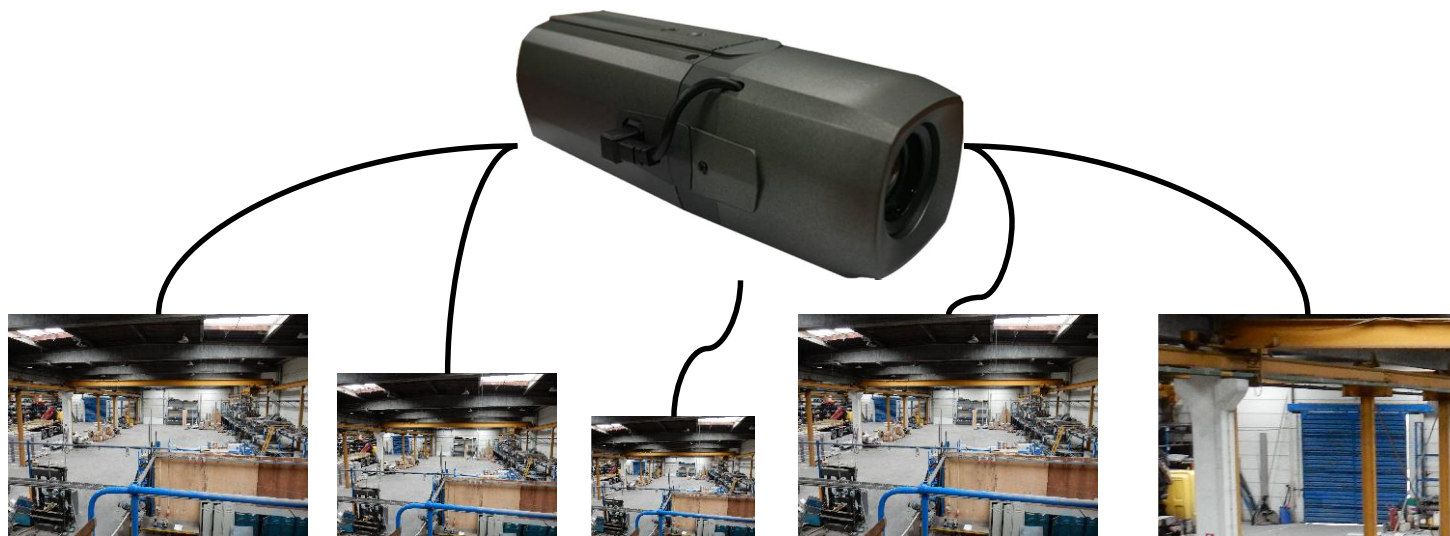

Entrée/Sortie
Audio

Format H.264
MJPEG

Norme ONVIF

DESCRIPTION

Cette caméra IP, Double Flux (H.264/MJPEG) 2 mégapixel est idéal pour les environnements intérieurs.

L'enregistrement simultanées de plusieurs flux vidéo, de différentes résolutions et de différentes fréquence, vous permet de visionner un lieu sous plusieurs angles en limitant la consommation de la bande passante.

Alimenté en PoE et avec son signal analogique en sortie, cette caméra vous apporte une flexibilité pour votre utilisation et des coûts énergétiques faibles.

CARACTÉRISTIQUES

• Vidéo	H.264 / MJPEG simultané
• Résolution	1920 x 1080 (Full HD)
• Fréquence d'images	30 Images/seconde
• Angle	34° à 93°
• Illumination	0,12 lux minimum
• PoE	IEE 802.3 af
• Jour et nuit	Supporté (TDN)
• Flux multiples	Peut enregistrer 5 flux différents en même temps
• Capteur	Capteur CMOS à balayage progressif
• Evénements /Alarme	Envoi d'image par mail Envoi de vidéo sur serveur en FTP Action sur relai (Output)
• Alimentation	12 VDC, 1,5 A

Caméra IP
Compact et économique

Plusieurs profils d'affichage définis

Profil #1 - Full HD

Profil #2 - D1 pour
Tablette

Profil #3 - CIF pour
smartphone

Profil #4 - Photo pour
E-Mail

Profil #5 - Zoom et
rognage