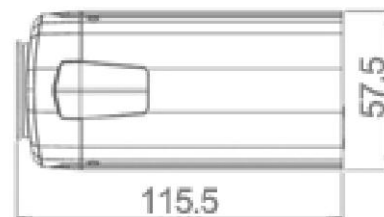

Alimenté en PoE et avec son signal analogique en sortie, cette caméra vous apporte une flexibilité pour votre utilisation et des coûts énergétiques faibles.

CARACTÉRISTIQUES

• Vidéo	H.264 / MJPEG simultané
• Résolution	1920 x 1080 (Full HD)
• Fréquence d'images	30 Images/seconde
• Angle	34° à 93°
• Illumination	0,12 lux minimum
• PoE	IEE 802.3 af
• Jour et nuit	Supporté (TDN)
• Flux multiples	Peut enregistrer 5 flux différents en même temps
• Capteur	Capteur CMOS à balayage progressif
• Evénements /Alarme	Envoi d'image par mail Envoi de vidéo sur serveur en FTP Action sur relai (Output)
• Alimentation	12 VDC, 1,5 A

Caméra IP
Compact et économique

Plusieurs profils d'affichage définis

Profil #1 - Full HD

Profil #2 - D1 pour
Tablette

Profil #3 - CIF pour
smartphone

Profil #4 - Photo pour
E-Mail

Profil #5 - Zoom et
rognage